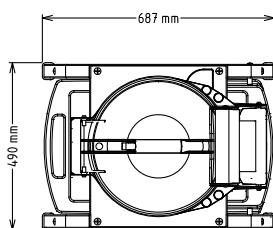

Dessus

Électrique

Voltage :

603509 (DT10E1)

220-240 V/1N ph/50/60 Hz

603510 (DT10E324)

200-240/380-440 V/3
ph/50/60 Hz

Total Watts :

0.37 kW

Capacité

Rendement :

160 kg/heure

Capacité

10 litre

Informations générales

Largeur extérieure

440 mm

Profondeur extérieure

690 mm

Hauteur extérieure

680 mm

Poids net (kg) :

39

Epluchage pomme de terre :

160 kg/h