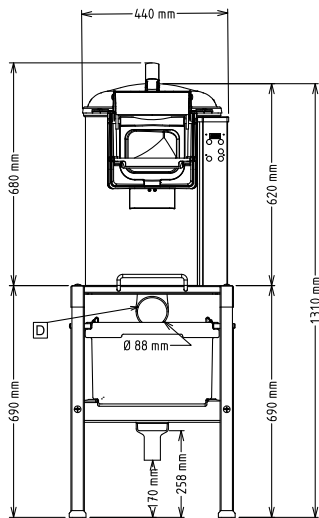

Avant

1. **CWI** = Raccordement eau froide
   D = Vidange
   EI = Connexion électrique

Dessus

Électrique

Voltage :

603509 (DT10E1)

220-240 V/1N ph/50/60 Hz

603510 (DT10E324)

200-240/380-440 V/3
ph/50/60 Hz

Total Watts :

0.37 kW

Capacité

Rendement :

160 kg/heure

Capacité

10 litre

Informations générales

Largeur extérieure

440 mm

Profondeur extérieure

690 mm

Hauteur extérieure

680 mm

Poids net (kg) :

39

Epluchage pomme de terre :

160 kg/h