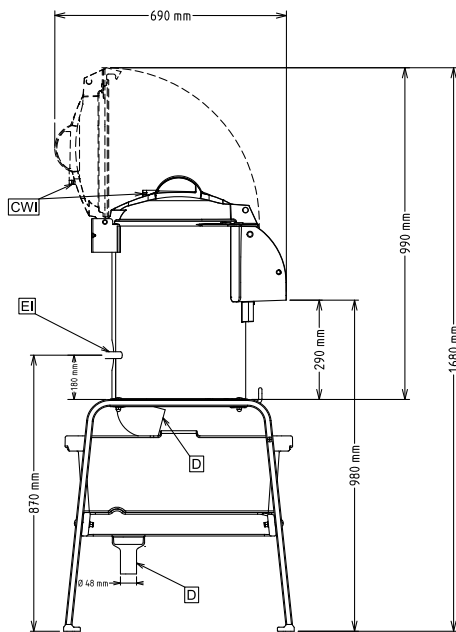

Côté

1. **CWI** = Raccordement eau froide
   D = Vidange
   EI = Connexion électrique